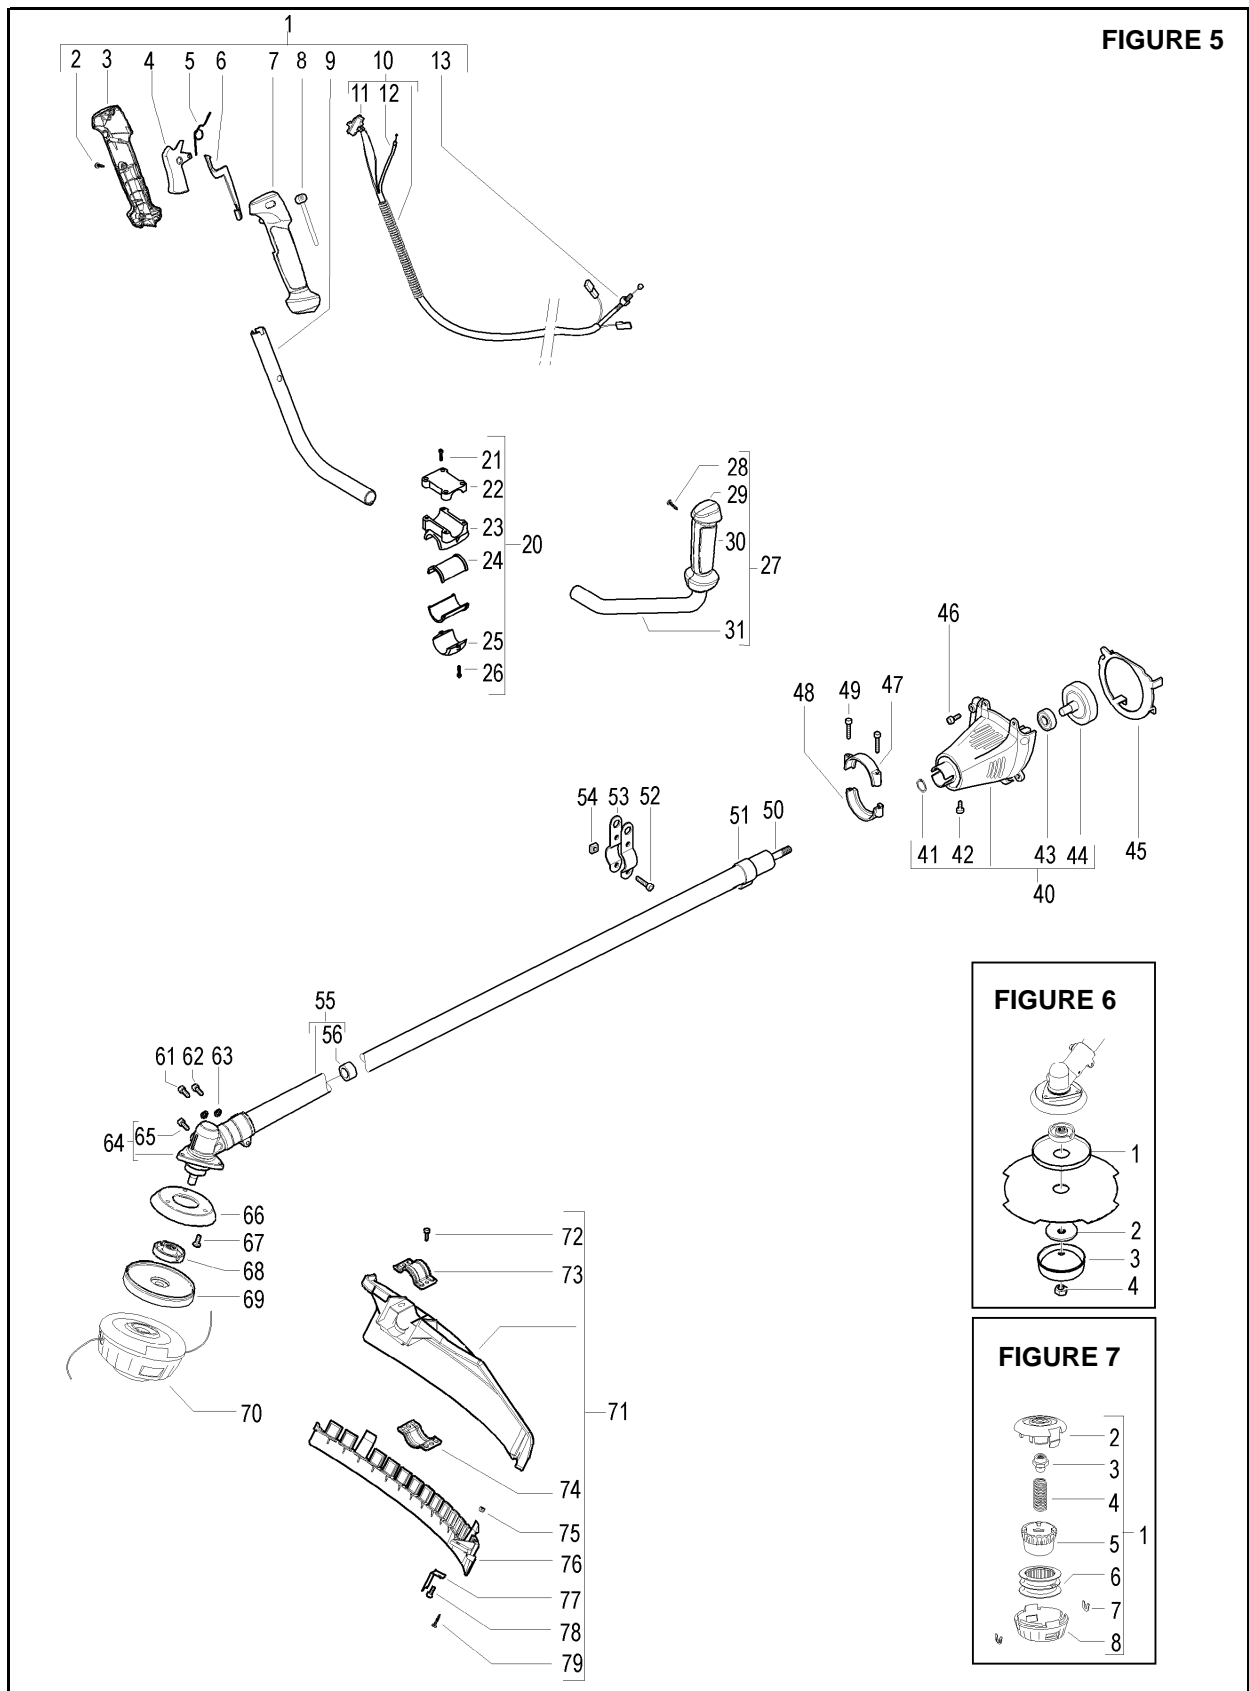

Item	P/N McC	P/N ELX	Qty	DESCRIPTION
FIGURE 5				
1	243563	538243563	1	right handle assy
2	• 240862	538240862	3	screw 4x18
3	• 242533	538242533	1	right handle (right half)
4	• 242537	538242537	1	throttle trigger
5	• 242540	538242540	1	trigger spring
6	• 242538	538242538	1	safety lever
7	• 242534	538242534	1	right handle (left half)
8	• 242539	538242539	1	throttle advance
9	• 242605	538242605	1	right handle bar
C 10	• 243566	538243566	1	wires assy
11	•• 242439	538242439	1	switch
C 12	•• 243569	538243569	1	throttle cable
13	• 235912	538235912	1	nut M6
20	243428	538243428	1	handle clamp assy
21	• 229077	538229077	2	screw M5x18
22	• 242200	538242200	1	upper clamp
23	• 243082	538243082	1	handle clamp
24	• 241684	538241684	2	d .25 adapter
25	• 242900	538242900	1	lower clamp
26	• 235803	538235803	4	screw M5x25
27	242613	538242613	1	left handle assy
28	• 240862	538240862	2	screw 4x18
29	• 242536	538242536	1	left handle (right half)
30	• 242535	538242535	1	left handle (left half)
31	• 242606	538242606	1	left handle bar
40	242233	538242233	1	mount ass'y
41	• 236378	538236378	1	snap ring
42	• 235802	538235802	1	screw M5x14
43	• 235918	538235918	1	ball bearing
44	• 227284	538227284	1	clutch drum
45	242398	538242398	1	diaphragm
46	235806	538235806	4	screw M5x20
47	225472	538225472	1	upper clamp
48	225473	538225473	1	lower clamp
49	235804	538235804	2	screw M5x30
50	228109	538228109	1	drive shaft
51	229850	538229850	2	cable retainer ring d.25
52	235911	538235911	2	screw M6x12
53	228152	538228152	2	half hook, d.25
54	236642	538236642	2	nut M6
55	242442	538242442	1	shaft
56	• 228192	538228192	5	bushing
61	235802	538235802	1	screw M5x14
62	235803	538235803	1	screw M5x25
63	236529	538236529	2	split washer
64	242728	538242728	1	gear box
65	• 240151	538240151	1	screw M8x10

Item	P/N McC	P/N ELX	Qty	DESCRIPTION
66	242729	538242729	1	flange adapter
67	240688	538240688	3	screw M5 and washer
A 68	242815	538242815	1	flange
B 69	242823	538242823	1	spacer
A 70	FIGURE 7			
B 71	249155	538249155	1	guard ass'y
72	• 227563	538227563	2	screw M5x16
73	• 242629	538242629	1	upper clamp
74	• 242752	538242752	1	lower clamp
75	• 229208	538229208	2	nut
B 76	• 242644	538242644	1	guard extension
77	• 241973	538241973	1	line cutter
78	• 227563	538227563	2	screw M5x16
79	• 240862	538240862	1	screw M5x14

FIGURE 6				
B 1	241155	538241155	1	flange
A 2	241006	538241006	1	plate blade
A 3	236596	538236596	1	cup
A 4	240481	538240481	1	nut

FIGURE 7				
A 1	531025001	531025001	1	P 25 trimmer head
2	• 537419302	537419302	1	body
3	• 537338901	537338901	1	adapter T25
C 4	• 537338801	537338801	1	spring T25
C 5	• 537419601	537419601	1	knob
C 6	• 537419501	537419501	1	spool without line
C 7	• 537419701	537419701	2	bushing
8	• 537419401	537419401	1	cover

A=ALTA ROTAZIONE
B=MEDIA ROTAZIONE
C=ALTA ROTAZIONE
NUOVI CODICI

A=HIGH MOVING
B=MEDIUM MOVING
C=SLOW MOVING
NEW P. NUMBERS

A=HAUTE DEMANDE
B=MOYENNE DEMANDE
C=BASSE DEMANDE
NOUVELLES REFERENCES

A=GROBE NACHFRAGE
B=MITTELMAESSIGE
C=WENIGE NACHFRAGE
NEU CODEX